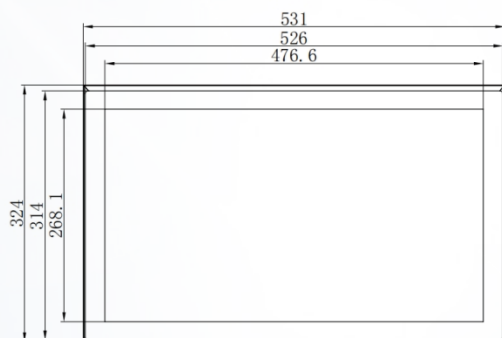

技术规格

型号	H2205T
显示尺寸	21.5"
分辨率	1920 × 1080
触控	电容式触摸, 支持多点触控
点距	0.08265 × 0.24795 mm
亮度	200 cd/m² Typ.
对比度	1000:1 Typ.
视角	L/R 178°, U/D 178° (CR>10) Typ.
响应时间	14 ms Typ.
电脑配置	CPU: i5-8365U RAM: 16G DDR3 Storage: 512G SSD LAN: Gigabit network WIFI: 802.11b/g/n PCI/O port: USB 3.0*4 RJ 45*2 Audio*1 COM*4 OS: Linux/Windows
输出信号接口	HDMI-OUT
尺寸	531 (W) × 324 (H) × 69.3 (D) mm
净重	5.62±0.5 kg
输入电压	DC 12V
功耗	60W MAX
节能	EPA, VESA
MTBF	> 30,000 h
防护等级	IP20

*所有规格如有变更, 恕不另行通知。

深圳市巨烽显示科技有限公司
Shenzhen Beacon Display Technology Co., Ltd.

电话: +86 755 3686 8362 传真: +86 755 2699 5755

深圳市龙华区大浪街道横朗社区福龙路旁恒大大时慧谷大厦(东区)6栋15楼

www.beacon-display.cn