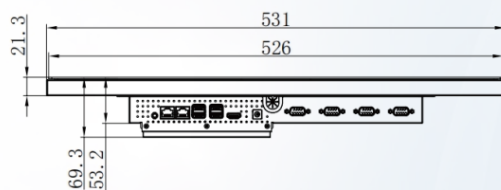

技术规格

型号	H2205T
显示尺寸	21.5"
分辨率	1920 × 1080
触控	电容式触摸, 支持多点触控
点距	0.08265 × 0.24795 mm
亮度	200 cd/m² Typ.
对比度	1000:1 Typ.
视角	L/R 178°, U/D 178° (CR>10) Typ.
响应时间	14 ms Typ.
电脑配置	CPU: i5-8365U RAM: 16G DDR3 Storage: 512G SSD LAN: Gigabit network WIFI: 802.11b/g/n PCI/O port: USB 3.0*4 RJ 45*2 Audio*1 COM*4 OS: Linux/Windows
输出信号接口	HDMI-OUT
尺寸	531 (W) × 324 (H) × 69.3 (D) mm
净重	5.62±0.5 kg
输入电压	DC 12V
功耗	60W MAX
节能	EPA, VESA
MTBF	> 30,000 h
防护等级	IP20

*所有规格如有变更, 恕不另行通知。

深圳市巨烽显示科技有限公司
Shenzhen Beacon Display Technology Co., Ltd.

电话: +86 755 3686 8362 传真: +86 755 2699 5755

深圳市龙华区大浪街道横朗社区福龙路旁恒大大时慧谷大厦(东区)6栋15楼

www.beacon-display.cn